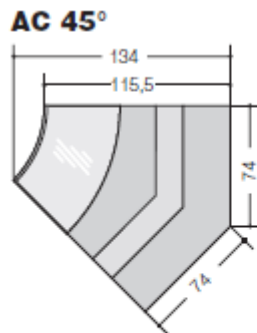

EMOTION **ET410**

Melegített bemutató felület  
kiszolgálópult

EMOTION **ET500**

H tött kiszolgálópult  
halak bemutatására

EMOTION **SERVICE POINT**

Kassza asztal  
fiókkal

Méret (mm)	ET100	ET200	ET300	ET310	ET400	ET410	ET500
937	x	x		x			
1250	x	x	x	x	x	x	x
1875	x	x	x	x	x	x	x
2500	x	x			x	x	x
3125	x	x					x
3750	x	x	x				
45°küls	x	x					
90°küls	x	x					
45°bels	x	x					
90°bels	x	x					
Kassza	x	x			x		x