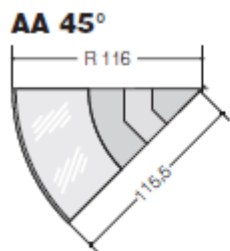

EMOTION **ET410**

Melegített bemutató felület  
kiszolgálópult

EMOTION **ET500**

H tött kiszolgálópult  
halak bemutatására

EMOTION **SERVICE POINT**

Kassza asztal  
fiókkal

Méret (mm)	ET100	ET200	ET300	ET310	ET400	ET410	ET500
937	x	x		x			
1250	x	x	x	x	x	x	x
1875	x	x	x	x	x	x	x
2500	x	x			x	x	x
3125	x	x					x
3750	x	x	x				
45°küls	x	x					
90°küls	x	x					
45°bels	x	x					
90°bels	x	x					
Kassza	x	x			x		x