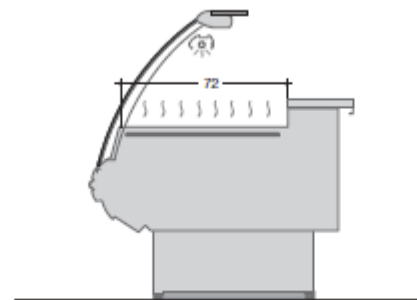

H tetlen kiszolgálópult

EMOTION **ET300**

H tött kiszolgálópult  
Cukrászati termékek bemutatására

EMOTION **ET310**

H tetlen kiszolgálópult  
Pékáru bemutatására

EMOTION **ET400**

Bain Marie kiszolgálópult

EMOTION **ET410**

Melegített bemutató felület  
kiszolgálópult

EMOTION **ET500**

H tött kiszolgálópult  
halak bemutatására

EMOTION **SERVICE POINT**

Kassza asztal  
fiókkal

Méret (mm)	ET100	ET200	ET300	ET310	ET400	ET410	ET500
937	x	x		x			
1250	x	x	x	x	x	x	x
1875	x	x	x	x	x	x	x
2500	x	x			x	x	x
3125	x	x					x
3750	x	x	x				
45°küls	x	x					
90°küls	x	x					
45°bels	x	x					
90°bels	x	x					
Kassza	x	x			x		x