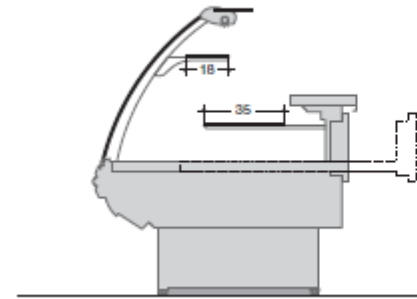

EMOTION **ET300**

H tött kiszolgálópult
Cukrászati termékek bemutatására