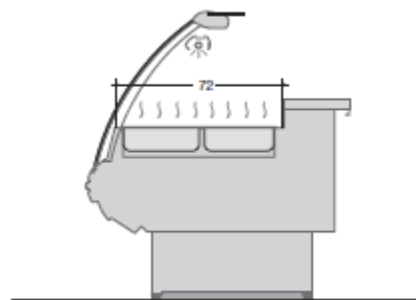

H tetlen kiszolgálópult

EMOTION **ET300**

H tött kiszolgálópult  
Cukrászati termékek bemutatására

EMOTION **ET310**

H tetlen kiszolgálópult  
Pékáru bemutatására

EMOTION **ET400**

Bain Marie kiszolgálópult

EMOTION **ET410**

Melegített bemutató felület  
kiszolgálópult

EMOTION **ET500**

H tött kiszolgálópult  
halak bemutatására

EMOTION **SERVICE POINT**

Kassza asztal  
fiókkal

Méret (mm)	ET100	ET200	ET300	ET310	ET400	ET410	ET500
937	x	x		x			
1250	x	x	x	x	x	x	x
1875	x	x	x	x	x	x	x
2500	x	x			x	x	x
3125	x	x					x
3750	x	x	x				
45°küls	x	x					
90°küls	x	x					
45°bels	x	x					
90°bels	x	x					
Kassza	x	x			x		x