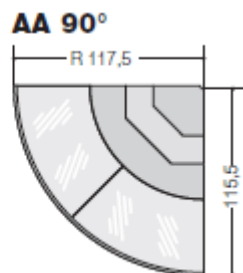

EMOTION **ET410**

Melegített bemutató felület  
kiszolgálópult

EMOTION **ET500**

H tött kiszolgálópult  
halak bemutatására

EMOTION **SERVICE POINT**

Kassza asztal  
fiókkal

Méret (mm)	ET100	ET200	ET300	ET310	ET400	ET410	ET500
937	x	x		x			
1250	x	x	x	x	x	x	x
1875	x	x	x	x	x	x	x
2500	x	x			x	x	x
3125	x	x					x
3750	x	x	x				
45°küls	x	x					
90°küls	x	x					
45°bels	x	x					
90°bels	x	x					
Kassza	x	x			x		x