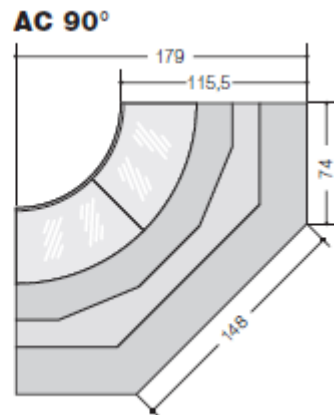

EMOTION **ET410**

Melegített bemutató felület  
kiszolgálópult

EMOTION **ET500**

H tött kiszolgálópult  
halak bemutatására

EMOTION **SERVICE POINT**

Kassza asztal  
fiókkal

Méret (mm)	ET100	ET200	ET300	ET310	ET400	ET410	ET500
937	x	x		x			
1250	x	x	x	x	x	x	x
1875	x	x	x	x	x	x	x
2500	x	x			x	x	x
3125	x	x					x
3750	x	x	x				
45°küls	x	x					
90°küls	x	x					
45°bels	x	x					
90°bels	x	x					
Kassza	x	x			x		x