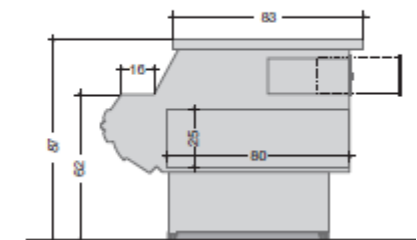

EMOTION **ET410**

Melegített bemutató felület  
kiszolgálópult

EMOTION **ET500**

H tött kiszolgálópult  
halak bemutatására

EMOTION **SERVICE POINT**

Kassza asztal  
fiókkal

Méret (mm)	ET100	ET200	ET300	ET310	ET400	ET410	ET500
937	x	x		x			
1250	x	x	x	x	x	x	x
1875	x	x	x	x	x	x	x
2500	x	x			x	x	x
3125	x	x					x
3750	x	x	x				
45°küls	x	x					
90°küls	x	x					
45°bels	x	x					
90°bels	x	x					
Kassza	x	x			x		x