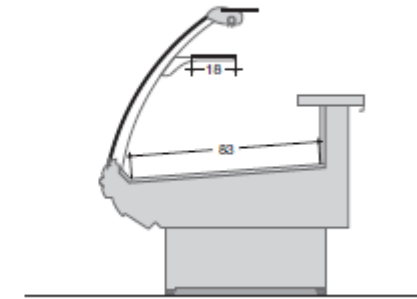

EMOTION **ET310**

H tetlen kiszolgálópult
Pékáru bemutatására