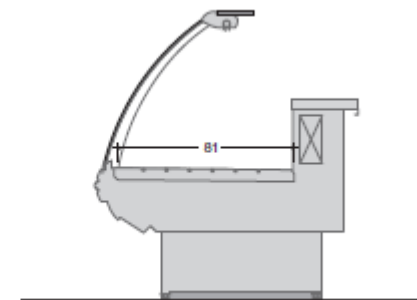

H tetlen kiszolgálópult

EMOTION **ET300**

H tött kiszolgálópult  
Cukrászati termékek bemutatására

EMOTION **ET310**

H tetlen kiszolgálópult  
Pékáru bemutatására

EMOTION **ET400**

Bain Marie kiszolgálópult

EMOTION **ET410**

Melegített bemutató felület  
kiszolgálópult

EMOTION **ET500**

H tött kiszolgálópult  
halak bemutatására

EMOTION **SERVICE POINT**

Kassza asztal  
fiókkal

Méret (mm)	ET100	ET200	ET300	ET310	ET400	ET410	ET500
937	x	x		x			
1250	x	x	x	x	x	x	x
1875	x	x	x	x	x	x	x
2500	x	x			x	x	x
3125	x	x					x
3750	x	x	x				
45°küls	x	x					
90°küls	x	x					
45°bels	x	x					
90°bels	x	x					
Kassza	x	x			x		x