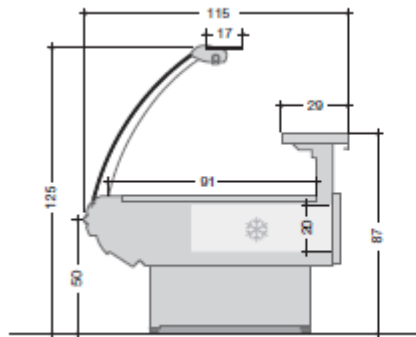

EMOTION **ET100**

H tött kiszolgálópult